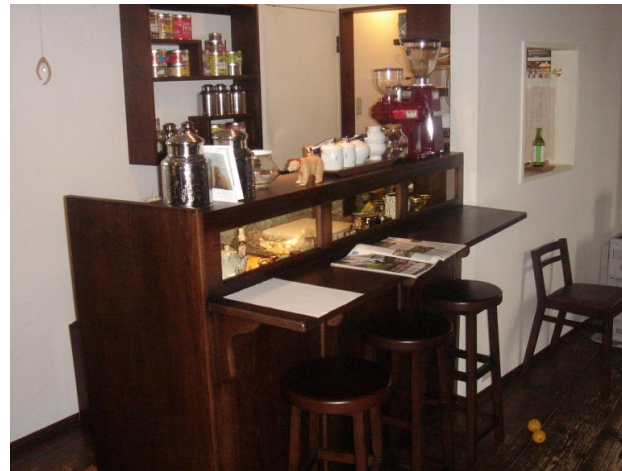

MERLE

美瑛町美田第3

TEL:0166-92-5317

営/平日

PM 2:00~PM6:00 (LO)

土・日・祝祭日

AM11:00~PM6:00 (LO)

休/火・水曜日(祝祭日は営業)

隠れ家的な場所にある店舗は、とても落ち着いた雰囲気です。まさに癒しです。繊細なフランス菓子は絶品。また、キャラメルジャムやKUSMI TEAなど逸品ぞろいでリピーターも多くいらっしゃいます。